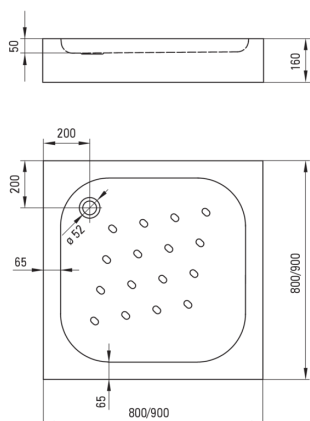

Charakteristische Merkmale:

- Strapazierfähiges Acrylmaterial, das Glanz und Farbe bewahrt
- Anti-Rutsch-Laschen, um die Rutschgefahr zu minimieren
- In die Duschwanne integrierte Abtrennung
- Achtung! Duschwanne ist mit dem Siphon NHC_025C oder dem halben Siphon NHC_620K und dem CLICK-CLACK-Stöpsel kompatibel
- Spezielles Mittel, das für die zu reinigenden Oberflächen unbedenklich ist
- Nur die besten Materialien, deren Qualität durch Laboruntersuchungen bestätigt wird