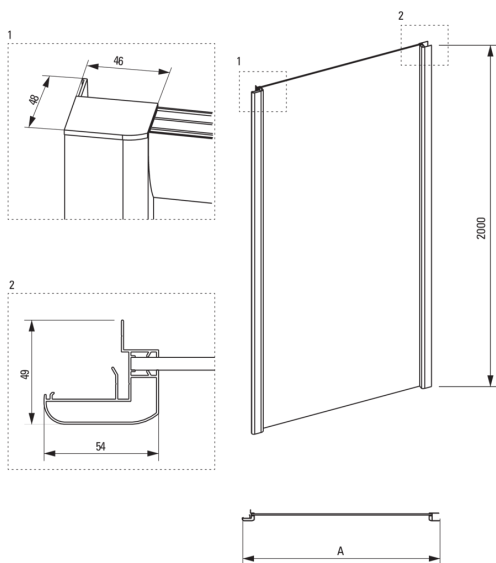

Код продукту: KTC_032S

EAN: 5908212029053

Колір: хром

Гарантія: 2

Душеві двері

Ширина [мм]	800
Висота [мм]	2000
товщина скла	6
Оздоблення скла	прозорий
Покриття Active cover	Так

Відмінна риса:

- Тільки найкращі матеріали, якість яких ми підтверджуємо дослідженнями в лабораторії
- Гідрофобне покриття Active Cover, що полегшує стікання води по склу
- Маскування монтажного обладнання
- Можливість використання спеціального препарату Active Cover
- Безпечне і міцне загартоване скло
- Можливість установки kabіни без піддону безпосередньо на плитку
- Профілі для вирівнювання кривизни стін
- Ударостійкість і стійкість до хімічних речовин і плям відповідно до стандарту PN-EN 14428 + A1: 2008, підтверджена дослідженнями Інституту кераміки і будівельних матеріалів.
- Пропонуємо спеціальний засіб, безпечний для очищуваних поверхонь

Model	Size	A(mm)
KTC 031S	900x2000	885-900
KTC 032S	800x2000	785-800