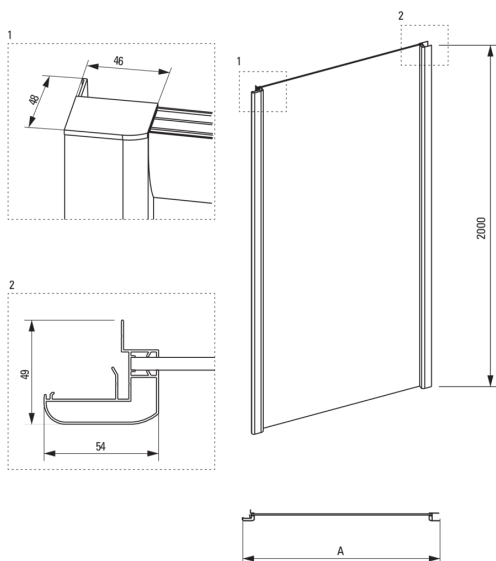

koda izdelka: KTC_032S

EAN: 5908212029053

Barva: krom

Garancija [leta]: 2

Vrata tuš kabine

širina [mm]	800
višina [mm]	2000
debelina stekla [mm]	6
steklen finiř	transparenten
premaz Active Cover	Ja

karakteristike:

Model	Size	A(mm)
KTC 031S	900x2000	885-900
KTC 032S	800x2000	785-800