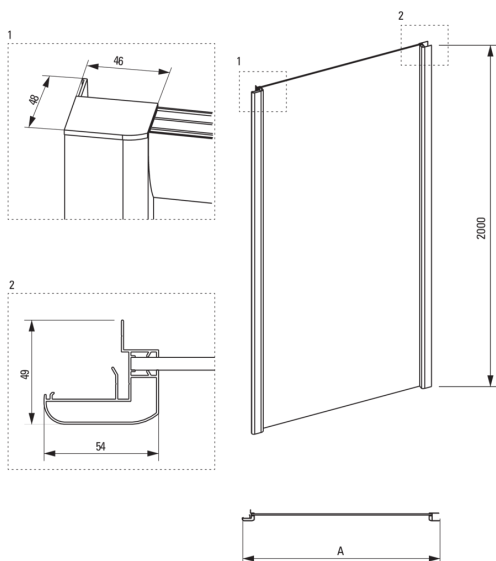

koda izdelka: KTC\_032S

EAN: 5908212029053

Barva: krom

Garancija [leta]: 2

### Vrata tuš kabine

širina [mm]	800
višina [mm]	2000
debelina stekla [mm]	6
steklen finiř	transparenten
premaz Active Cover	Ja

Model	Size	A(mm)
KTC 031S	900x2000	885-900
KTC 032S	800x2000	785-800