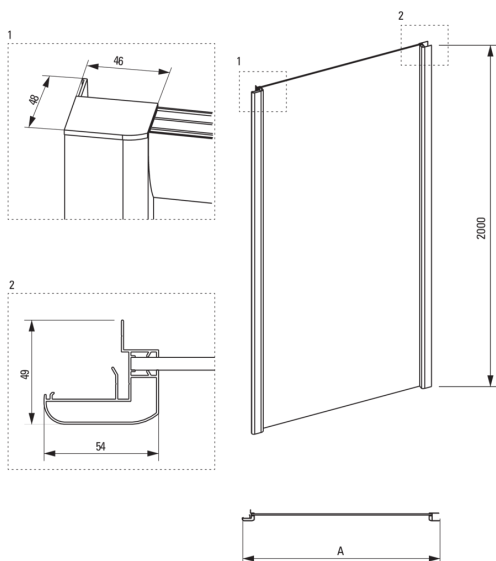

Codul produsului: KTC_032S

EAN: 5908212029053

Culoarea: cromat

Garanție [ani]: 2

Uși de duș

Lățime [mm]	800
Înălțime [mm]	2000
Grosime sticlă [mm]	6
Finisaj sticlă	transparent
Active cover	Da

Caracteristici:

- Doar cele mai bune materiale, a căror calitate a fost certificată prin teste de laborator
- Înveliș hidrofob Active-Cover care ajută apa să se prelingă pe sticlă
- Mascarea elementelor de montaj
- Special pentru suprafețe Active Cover
- Sticlă securizată sigură și rezistentă
- Posibilitate de instalare a cabinei fără cădiță de duș, direct pe gresie
- Profilele nivelează curbura pereților
- Rezistență la impact, substanțe chimice și pete conform standardului PN-EN 14428+A1:2008, certificată prin teste făcute de Institutul de Materiale de Construcții și Ceramică
- Agent de curățare special, sigur pentru suprafețele curățate

Model	Size	A(mm)
KTC 031S	900x2000	885-900
KTC 032S	800x2000	785-800