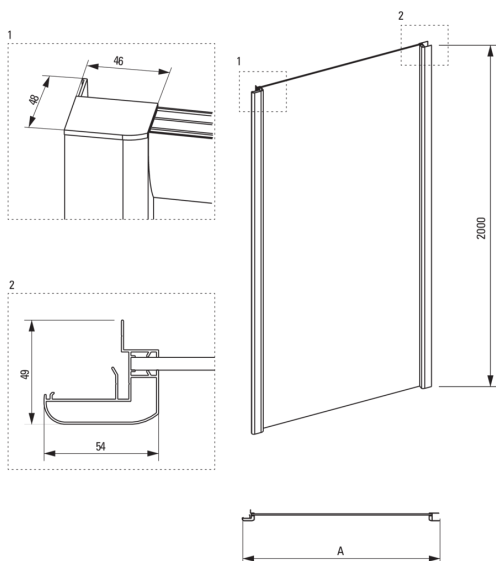

Cikkszám: KTC_032S
EAN: 5908212029053
Szín: króm
Garancia [év]: 2

Zuhanyajtó

Szélesség [mm]	800
Magasság [mm]	2000
Az edzett üveg vastagsága [mm]	6
Üveg kivitelezése	átlátszó
Aktív bevonat	Igen

Kiemelések:

- Csak a legjobb alapanyagokból, amelyek minőségét laboratóriumi vizsgálatok igazolták
- Hidrofób Active-Cover bevonat, amely megkönnyíti a víz lefolyását az üvegről
- Szerelési elemek burkolata
- Az Active Cover felületekhez ajánlott
- Biztonságos és tartós edzett üveg
- Lehetőség a kabin zuhanytálca nélküli felszerelésére, közvetlenül a csempére
- A profilrendszer lehetővé teszi a beszerelést egyenes falakra is
- Ütés-, vegyszer- és foltosodás a PN-EN 14428 + A1: 2008 szabvány szerint, a Kerámia- és Építőanyag-intézet tesztjei igazolják.
- Dedikált tisztítószer, a felületek biztonságos tisztítására

Model	Size	A(mm)
KTC 031S	900x2000	885-900
KTC 032S	800x2000	785-800