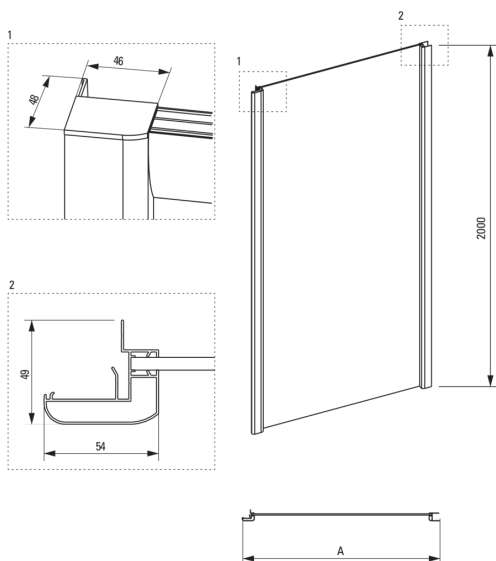

Code produit: KTC_032S

EAN: 5908212029053

Couleur: chrome

Garantie [années]: 2

**Porte de douche**

Largeur [mm]	800
Hauteur [mm]	2000
Épaisseur du verre [mm]	6
Finition verre	transparent
Couverture active	Oui

Caractéristiques:

- Seuls les meilleurs matériaux, dont la qualité a été confirmée par des tests en laboratoire
- Revêtement hydrophobe Active-Cover qui facilite l'écoulement de l'eau sur le verre
- Habillage des éléments d'assemblage
- Dédié aux surfaces Active Cover
- Verre trempé sûr et durable
- Possibilité d'installer la cabine sans receveur de douche, directement sur le carrelage
- Profils égalisant la courbure des murs
- Résistance aux chocs, aux produits chimiques et aux taches conformément à la norme PN-EN 14428+A1:2008, confirmée par des tests de l'Institut de la céramique et des matériaux de construction
- Agent de nettoyage dédié, sans danger pour les surfaces nettoyées

Model	Size	A(mm)
KTC 031S	900x2000	885-900
KTC 032S	800x2000	785-800