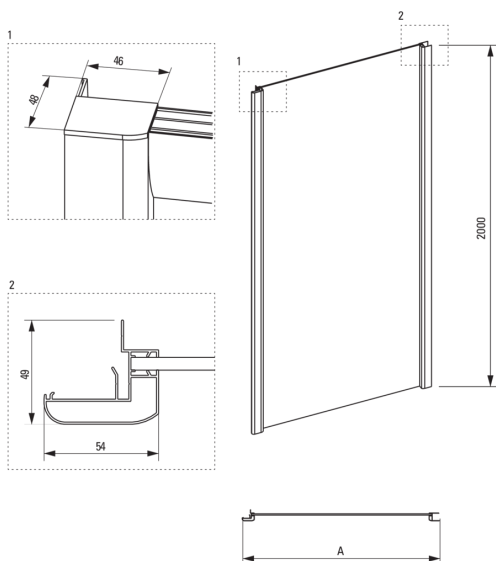

## Muro de ducha, lado

Código de producto: KTC\_032S

EAN: 5908212029053

Color: cromo

Garantía [años]: 2

### Puertas de ducha

Ancho [mm]	800
Altura [mm]	2000
Grosor de vidrio [mm]	6
Acabado de vidrio	transparente
Tapa activa	Sí

Model	Size	A(mm)
KTC 031S	900x2000	885-900
KTC 032S	800x2000	785-800