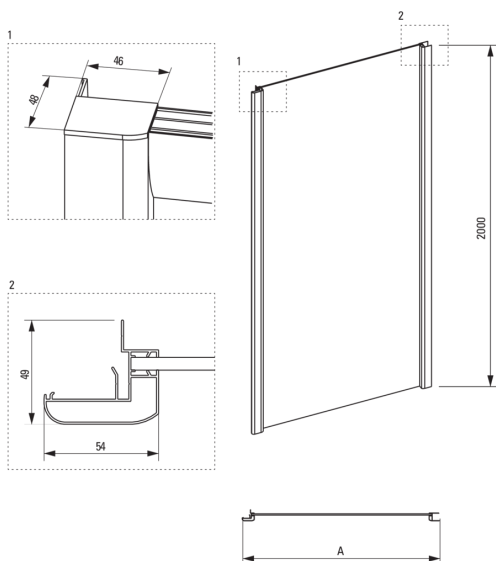

koda izdelka: KTC_031S

EAN: 5908212029121

Barva: krom

Garancija [leta]: 2

**Vrata tuš kabine**

širina [mm]	900
višina [mm]	2000
debelina stekla [mm]	6
steklen finiš	transparenten
premaz Active Cover	Ja

karakteristike:

Model	Size	A(mm)
KTC 031S	900x2000	885-900
KTC 032S	800x2000	785-800