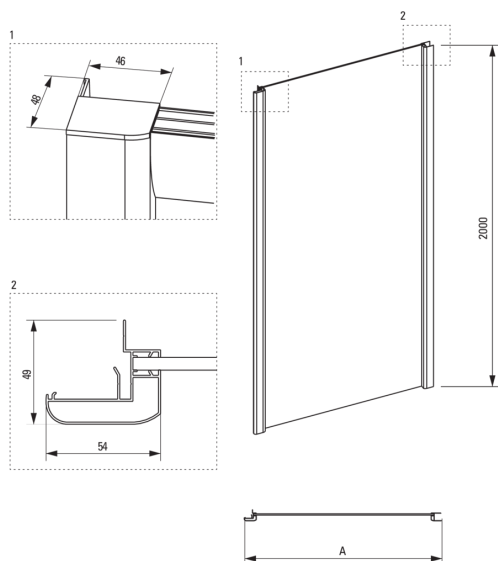

koda izdelka: KTC\_031S

EAN: 5908212029121

Barva: krom

Garancija [leta]: 2

### Vrata tuš kabine

širina [mm]	900
višina [mm]	2000
debelina stekla [mm]	6
steklen finiš	transparenten
premaz Active Cover	Ja

Model	Size	A(mm)
KTC 031S	900x2000	885-900
KTC 032S	800x2000	785-800