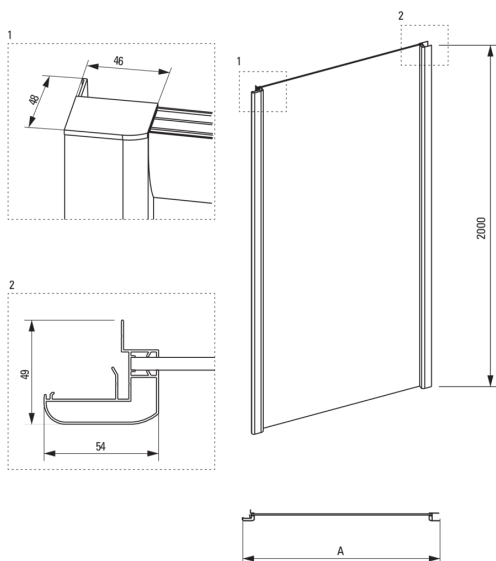

Codul produsului: KTC_031S

EAN: 5908212029121

Culoarea: cromat

Garanție [ani]: 2

Uși de duș

Lățime [mm]	900
Înălțime [mm]	2000
Grosime sticlă [mm]	6
Finisaj sticlă	transparent
Active cover	Da

Caracteristici:

- Doar cele mai bune materiale, a căror calitate a fost certificată prin teste de laborator
- Înveliș hidrofob Active-Cover care ajută apa să se prelingă pe sticlă
- Mascarea elementelor de montaj
- Agent de curățare special, sigur pentru suprafețele curățate
- Special pentru suprafețe Active Cover
- Sticlă securizată sigură și rezistentă
- Posibilitate de instalare a cabinei fără cădiță de duș, direct pe gresie
- Profilele nivelează curbura pereților
- Rezistență la impact, substanțe chimice și pete conform standardului PN-EN 14428+A1:2008, certificată prin teste făcute de Institutul de Materiale de Construcții și Ceramică

Model	Size	A(mm)
KTC 031S	900x2000	885-900
KTC 032S	800x2000	785-800