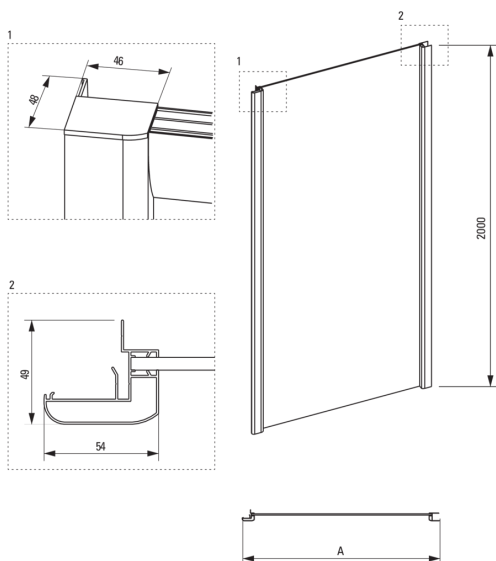

CYNIA

Ścianka prysznicowa boczna

Cena Netto: 567,48 zł
Cena Brutto: 698,00 zł

Kod produktu: KTC_031S

EAN: 5908212029121

Kolor: chrom

Gwarancja [lata]: 2

Drzwi prysznicowe

Szerokość [mm]	900
Wysokość [mm]	2000
Grubość szkła hartowanego [mm]	6
Wykończenie szkła	transparentne
Powłoka Active Cover	Tak

Wyróżniki:

- Tylko najlepsze materiały, których jakość potwierdzamy badaniami w laboratorium
- Hydrofobowa powłoka Active Cover, ułatwiająca spływanie wody po szybie
- Maskowanie elementów montażowych
- W ofercie dedykowany środek bezpieczny dla czyszczonych powierzchni
- Możliwość zastosowania dedykowanego preparatu Active Cover
- Bezpieczne i wytrzymałe szkło hartowane
- Możliwość zamontowania kabiny bez brodzika, bezpośrednio na płytkach
- Profile niwelujące krzywiznę ścian
- Odporność na uderzenia oraz na chemikalia i płamienie zgodnie z normą PN-EN 14428+A1:2008, potwierdzona badaniami Instytutu Ceramiki i Materiałów Budowlanych.

Model	Size	A(mm)
KTC 031S	900x2000	885-900
KTC 032S	800x2000	785-800