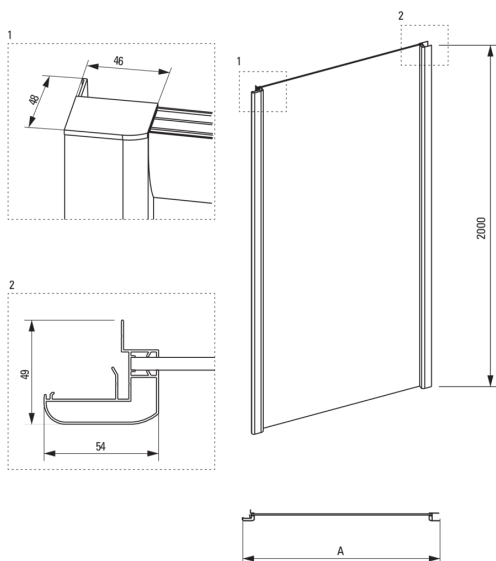

Cikkszám: KTC\_031S

EAN: 5908212029121

Szín: króm

Garancia [év]: 2

### Zuhanyajtó

Szélesség [mm]	900
Magasság [mm]	2000
Az edzett üveg vastagsága [mm]	6
Üveg kivitelezése	átlátszó
Aktív bevonat	Igen

Model	Size	A(mm)
KTC 031S	900x2000	885-900
KTC 032S	800x2000	785-800