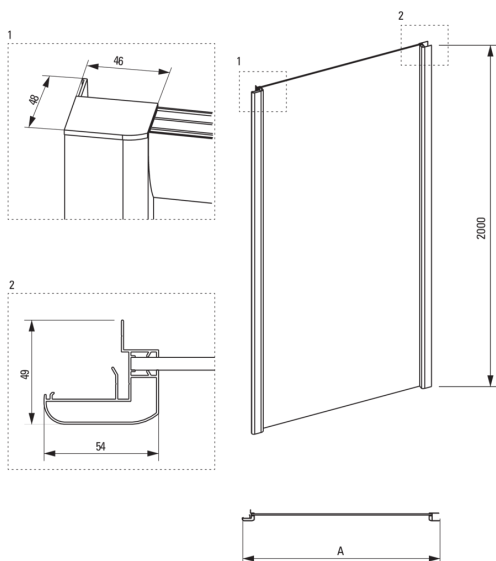

Code produit: KTC\_031S

EAN: 5908212029121

Couleur: chrome

Garantie [années]: 2

**Porte de douche**

Largeur [mm]	900
Hauteur [mm]	2000
Épaisseur du verre [mm]	6
Finition verre	transparent
Couverture active	Oui

Model	Size	A(mm)
KTC 031S	900x2000	885-900
KTC 032S	800x2000	785-800