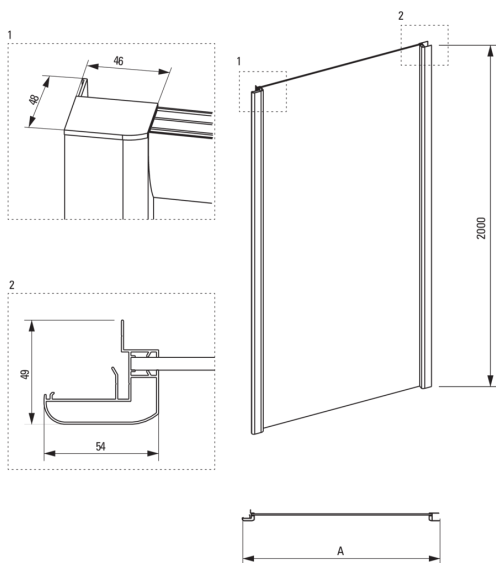

CYNIA

Muro de ducha, lado

Código de producto: KTC_031S

EAN: 5908212029121

Color: cromo

Garantía [años]: 2

Puertas de ducha

Ancho [mm]	900
Altura [mm]	2000
Grosor de vidrio [mm]	6
Acabado de vidrio	transparente
Tapa activa	Sí

Características:

- Solo los mejores materiales cuya calidad es confirmada por la investigación en el laboratorio
- Cubierta activa recubrimiento hidrofóbico que facilita el flujo de agua por el vaso
- Elementos de montaje enmascarado
- Una medida dedicada en la oferta es una caja fuerte dedicada para superficies limpias
- Posibilidad de usar una cubierta activa dedicada
- Vidrio templado seguro y duradero
- Es posible instalar una cabina sin una bandeja de ducha, directamente en los mosaicos.
- Perfiles que reducen la curvatura de las paredes
- Resistencia al impacto, así como a los productos químicos y las manchas de acuerdo con PN-EN 14428+A1: 2008, confirmado por el Instituto de Cerámica y Materiales de construcción.

Model	Size	A(mm)
KTC 031S	900x2000	885-900
KTC 032S	800x2000	785-800