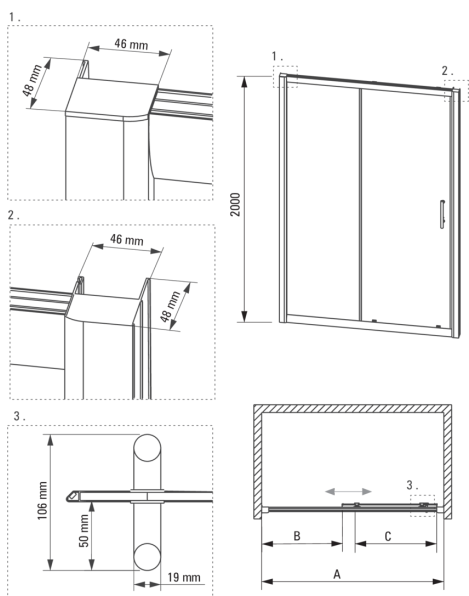

Код продукту: КТС\_016Р

EAN: 5908212028810

Колір: хром

Гарантія: 2

### Душеві двері

Ширина [мм]	1600
Висота [мм]	2000
товщина скла	6
Оздоблення скла	прозорий
монтаж	можливість установки з двома нерухомими стінками, можливість установки з однією нерухомою стінкою
Покриття Active cover	Так

Model	Size	A(mm)	B(mm)	C(mm)
КТС 010Р	1000x2000	970-1000	430	390
КТС 011Р	1100x2000	1070-1100	480	440
КТС 012Р	1200x2000	1170-1200	530	490
КТС 014Р	1400x2000	1370-1400	680	590
КТС 016Р	1600x2000	1570-1600	880	590