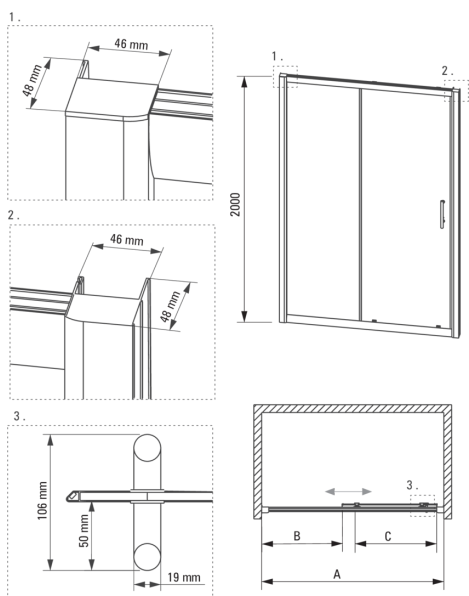

koda izdelka: KTC\_016P

EAN: 5908212028810

Barva: krom

Garancija [leta]: 2

### Vrata tuš kabine

širina [mm]	1600
višina [mm]	2000
debelina stekla [mm]	6
steklen finiř	transparenten
montaža	mogoča montaža ob dve fiksni steni, mogoča montaža ob fiksno steno
premaz Active Cover	Ja

Model	Size	A(mm)	B(mm)	C(mm)
KTC 010P	1000x2000	970-1000	430	390
KTC 011P	1100x2000	1070-1100	480	440
KTC 012P	1200x2000	1170-1200	530	490
KTC 014P	1400x2000	1370-1400	680	590
KTC 016P	1600x2000	1570-1600	880	590