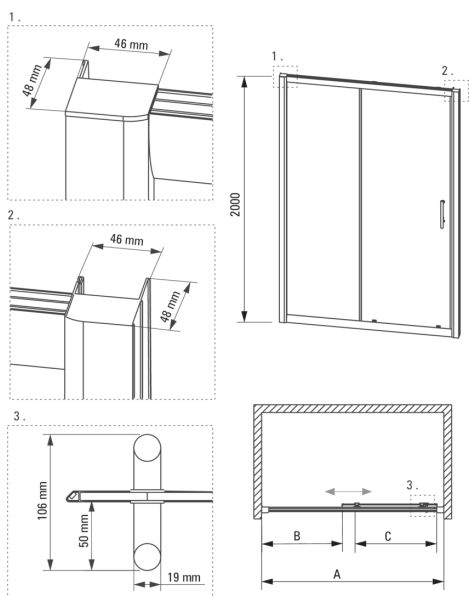

Код товара: КТС_016P

EAN: 5908212028810

Цвет: хром

Гарантия [лет]: 2

Душевые двери

Ширина [мм]	1600
Высота [мм]	2000
толщина закаленного стекла	6
Отделка стекла	прозрачный
монтаж	возможность монтажа с двумя неподвижными стенками, возможность монтажа с одной неподвижной стенкой
Покрытие Active Cover	Да

Model	Size	A(mm)	B(mm)	C(mm)
КТС 010P	1000x2000	970-1000	430	390
КТС 011P	1100x2000	1070-1100	480	440
КТС 012P	1200x2000	1170-1200	530	490
КТС 014P	1400x2000	1370-1400	680	590
КТС 016P	1600x2000	1570-1600	880	590