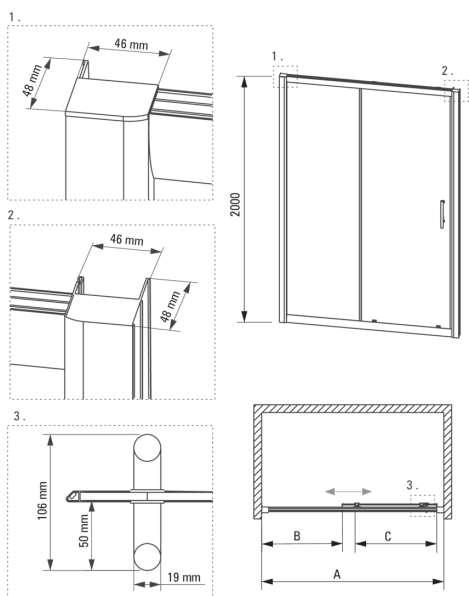

CYNIA

Porta della doccia, da incasso

Codice prodotto: KTC_016P

EAN: 5908212028810

Colore: cromo

Garanzia [anni]: 2

Porte per doccia

Larghezza [mm]	1600
Altezza [mm]	2000
Spessore del vetro [mm]	6
Finitura in vetro	trasparente
installazione	possibilità di montaggio con due pareti fisse, possibilità di montaggio con una parete fissa
Rivestimento attivo	Sì

Caratteristiche:

- Solo i migliori materiali, la cui qualità è stata confermata da test di laboratorio
- Vetro temperato sicuro e resistente
- Rivestimento idrofobico Active-Cover che facilita il deflusso dell'acqua dal vetro
- Dedicato alle superfici Active Cover
- Rivestimento degli elementi di montaggio
- Doppie rotelle superiori con cuscinetti a sfera
- Detergente dedicato, sicuro per le superfici pulite
- Porta reversibile che permette di montare la cabina a destra o a sinistra
- Possibilità di installare la cabina senza piatto doccia, direttamente sulle piastrelle
- Resistenza agli urti, agli agenti chimici e alle macchie in conformità alla norma PN-EN 14428+A1:2008, confermata dai test dell'Istituto della Ceramica e dei Materiali da Costruzione

Model	Size	A(mm)	B(mm)	C(mm)
KTC 010P	1000x2000	970-1000	430	390
KTC 011P	1100x2000	1070-1100	480	440
KTC 012P	1200x2000	1170-1200	530	490
KTC 014P	1400x2000	1370-1400	680	590
KTC 016P	1600x2000	1570-1600	880	590