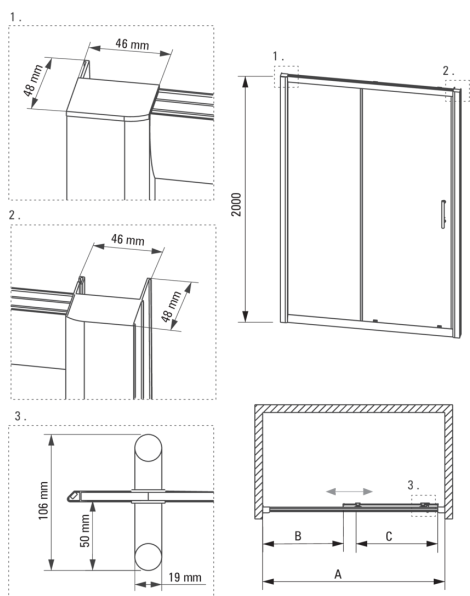

### Zuhanyajtó

Szélesség [mm]	1600
Magasság [mm]	2000
Az edzett üveg vastagsága [mm]	6
Üveg kivitelezése	átlátszó
Szerelés	két fix fallal szerelhető össze, egy fix fallal szerelhető össze
Aktív bevonat	Igen

### Kiemelések:

- Csak a legjobb alapanyagokból, amelyek minőségét laboratóriumi vizsgálatok igazolták
- Biztonságos és tartós edzett üveg
- Hidrofób Active-Cover bevonat, amely megkönnyíti a víz lefolyását az üvegről
- Az Active Cover felületekhez ajánlott
- Szerelési elemek burkolata
- Dupla felső görgők golyóscsapággal
- Dedikált tisztítószer, a felületek biztonságos tisztítására
- Megfordítható ajtó, amely jobb vagy bal oldalra szerelhető
- Lehetőség a kabin zuhanytálca nélküli felszerelésére, közvetlenül a csempére
- A profilrendszer lehetővé teszi a beszerelést egyetlen falakra is
- Ütés-, vegyszer- és foltosodás a PN-EN 14428 + A1: 2008 szabvány szerint, a Kerámia- és Építőanyag-intézet tesztjei igazolják.

Model	Size	A(mm)	B(mm)	C(mm)
KTC 010P	1000x2000	970-1000	430	390
KTC 011P	1100x2000	1070-1100	480	440
KTC 012P	1200x2000	1170-1200	530	490
KTC 014P	1400x2000	1370-1400	680	590
KTC 016P	1600x2000	1570-1600	880	590