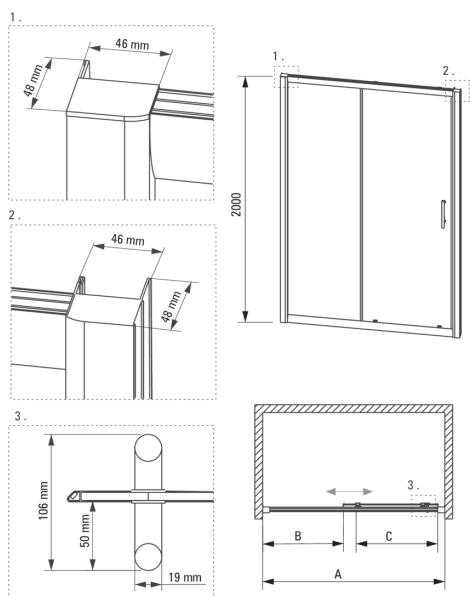

Code produit: KTC_016P

EAN: 5908212028810

Couleur: chrome

Garantie [années]: 2

**Porte de douche**

Largeur [mm]	1600
Hauteur [mm]	2000
Épaisseur du verre [mm]	6
Finition verre	transparent
installation	possibilité de montage avec deux murs fixes, possibilité de montage avec un mur fixe
Couverture active	Oui

Caractéristiques:

- Seuls les meilleurs matériaux, dont la qualité a été confirmée par des tests en laboratoire
- Verre trempé sûr et durable
- Revêtement hydrophobe Active-Cover qui facilite l'écoulement de l'eau sur le verre
- Dédié aux surfaces Active Cover
- Habillage des éléments d'assemblage
- Rouleaux supérieurs doubles avec roulements à billes
- Agent de nettoyage dédié, sans danger pour les surfaces nettoyées
- Porte réversible qui permet de monter la cabine à droite ou à gauche
- Possibilité d'installer la cabine sans receveur de douche, directement sur le carrelage
- Profils égalisant la courbure des murs
- Résistance aux chocs, aux produits chimiques et aux taches conformément à la norme PN-EN 14428+A1:2008, confirmée par des tests de l'Institut de la céramique et des matériaux de construction

Model	Size	A(mm)	B(mm)	C(mm)
KTC 010P	1000x2000	970-1000	430	390
KTC 011P	1100x2000	1070-1100	480	440
KTC 012P	1200x2000	1170-1200	530	490
KTC 014P	1400x2000	1370-1400	680	590
KTC 016P	1600x2000	1570-1600	880	590