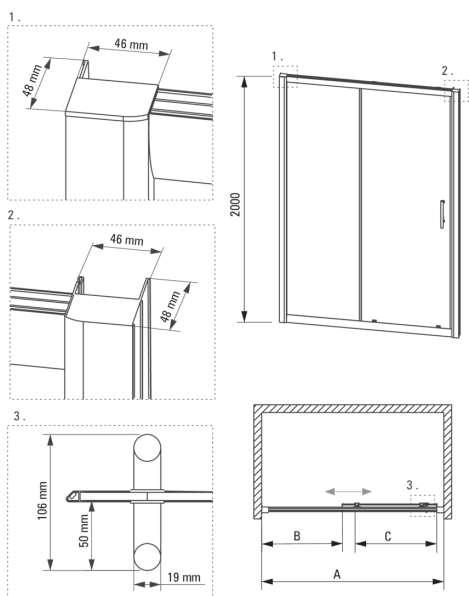

## Puerta de la ducha, empotrado

Código de producto: KTC\_016P

EAN: 5908212028810

Color: cromo

Garantía [años]: 2

### Puertas de ducha

Ancho [mm]	1600
Altura [mm]	2000
Grosor de vidrio [mm]	6
Acabado de vidrio	transparente
instalación	posibilidad de ensamblaje con dos paredes fijas, posibilidad de ensamblaje con una pared fija
Tapa activa	Sí

Model	Size	A(mm)	B(mm)	C(mm)
KTC 010P	1000x2000	970-1000	430	390
KTC 011P	1100x2000	1070-1100	480	440
KTC 012P	1200x2000	1170-1200	530	490
KTC 014P	1400x2000	1370-1400	680	590
KTC 016P	1600x2000	1570-1600	880	590