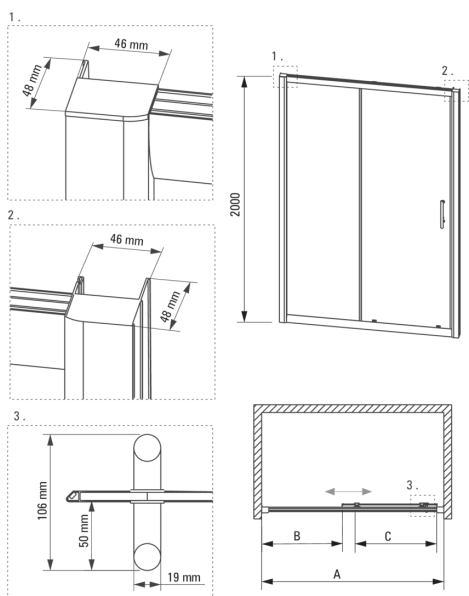

koda izdelka: KTC_014P

EAN: 5908212028759

Barva: krom

Garancija [leta]: 2

Vrata tuš kabine

širina [mm]	1400
višina [mm]	2000
debelina stekla [mm]	6
steklen finiř	transparenten
montaža	mogoča montaža ob dve fiksni steni, mogoča montaža ob fiksno steno
premaz Active Cover	Ja

Model	Size	A(mm)	B(mm)	C(mm)
KTC 010P	1000x2000	970-1000	430	390
KTC 011P	1100x2000	1070-1100	480	440
KTC 012P	1200x2000	1170-1200	530	490
KTC 014P	1400x2000	1370-1400	680	590
KTC 016P	1600x2000	1570-1600	880	590