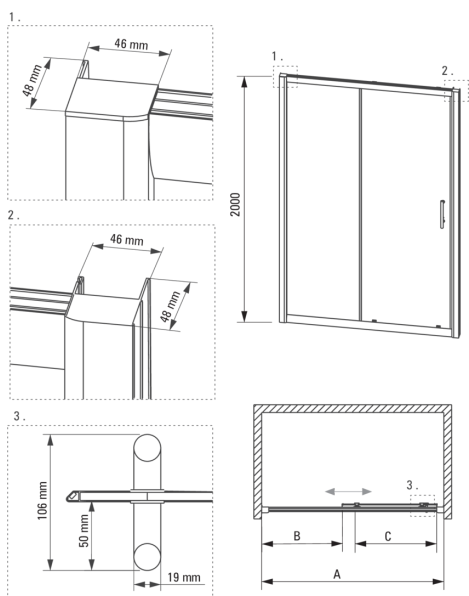

### Душевые двери

Ширина [мм]	1400
Высота [мм]	2000
толщина закаленного стекла	6
Отделка стекла	прозрачный
монтаж	возможность монтажа с двумя неподвижными стенками, возможность монтажа с одной неподвижной стенкой
Покрытие Active Cover	Да

Model	Size	A(mm)	B(mm)	C(mm)
КТС 010P	1000x2000	970-1000	430	390
КТС 011P	1100x2000	1070-1100	480	440
КТС 012P	1200x2000	1170-1200	530	490
КТС 014P	1400x2000	1370-1400	680	590
КТС 016P	1600x2000	1570-1600	880	590