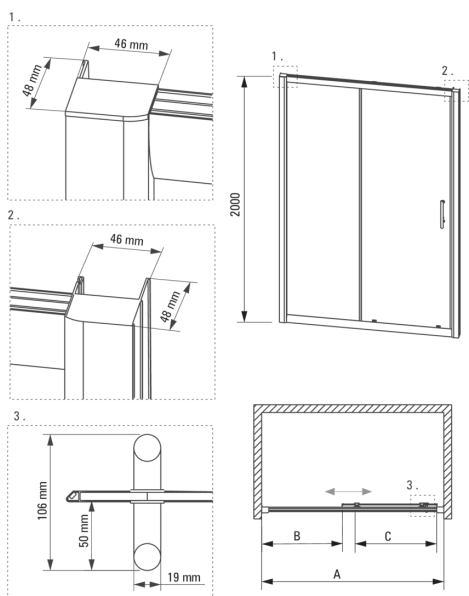

CYNIA

Ușă de duș, încastrat

Codul produsului: KTC_014P

EAN: 5908212028759

Culoarea: cromat

Garanție [ani]: 2

Uși de duș

Lățime [mm]	1400
Înălțime [mm]	2000
Grosime sticlă [mm]	6
Finisaj sticlă	transparent
instalare	posibilitate de instalare cu doi pereți ficși, posibilitate de instalare cu un perete fix
Active cover	Da

Caracteristici:

- Doar cele mai bune materiale, a căror calitate a fost certificată prin teste de laborator
- Sticlă securizată sigură și rezistentă
- Îveliș hidrofob Active-Cover care ajută apa să se prelingă pe sticlă
- Special pentru suprafețe Active Cover
- Mascarea elementelor de montaj
- Role superioare duble cu rulmenți cu bile
- Agent de curățare special, sigur pentru suprafețele curățate
- Ușă reversibilă care permite instalarea cabinei pe partea dreaptă sau pe partea stângă
- Profilele nivelează curbura pereților
- Rezistență la impact, substanțe chimice și pete conform standardului PN-EN 14428+A1:2008, certificată prin teste făcute de Institutul de Materiale de Construcții și Ceramică

Model	Size	A(mm)	B(mm)	C(mm)
KTC 010P	1000x2000	970-1000	430	390
KTC 011P	1100x2000	1070-1100	480	440
KTC 012P	1200x2000	1170-1200	530	490
KTC 014P	1400x2000	1370-1400	680	590
KTC 016P	1600x2000	1570-1600	880	590