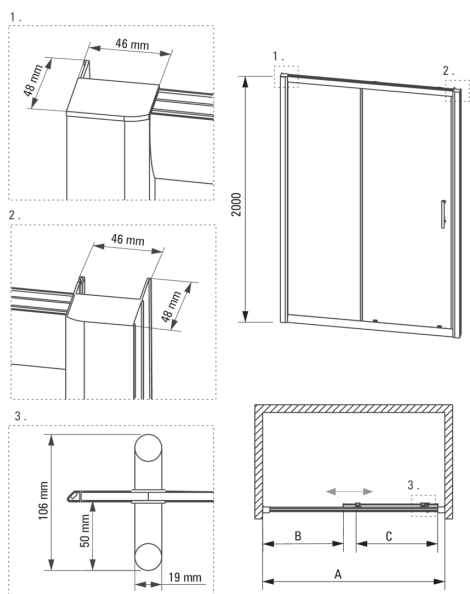

Szerokość [mm]	1400
Wysokość [mm]	2000
Grubość szkła hartowanego [mm]	6
Wykończenie szkła	transparentne
montaż	możliwość montażu z dwiema ściankami stałymi, możliwość montażu z jedną ścianką stałą
Powłoka Active Cover	Tak

Model	Size	A(mm)	B(mm)	C(mm)
KTC 010P	1000x2000	970-1000	430	390
KTC 011P	1100x2000	1070-1100	480	440
KTC 012P	1200x2000	1170-1200	530	490
KTC 014P	1400x2000	1370-1400	680	590
KTC 016P	1600x2000	1570-1600	880	590