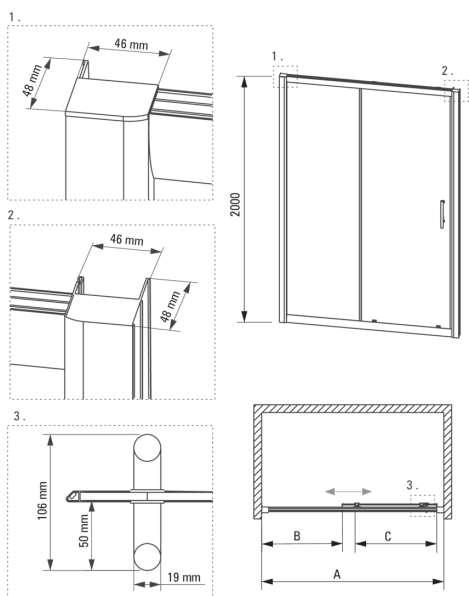

CYNIA

Porte de douche, encastré

Code produit: KTC_014P

EAN: 5908212028759

Couleur: chrome

Garantie [années]: 2

Porte de douche

Largeur [mm]	1400
Hauteur [mm]	2000
Épaisseur du verre [mm]	6
Finition verre	transparent
installation	possibilité de montage avec deux murs fixes, possibilité de montage avec un mur fixe
Couverture active	Oui

Caractéristiques:

- Seuls les meilleurs matériaux, dont la qualité a été confirmée par des tests en laboratoire
- Verre trempé sûr et durable
- Revêtement hydrophobe Active-Cover qui facilite l'écoulement de l'eau sur le verre
- Dédié aux surfaces Active Cover
- Habillage des éléments d'assemblage
- Rouleaux supérieurs doubles avec roulements à billes
- Agent de nettoyage dédié, sans danger pour les surfaces nettoyées
- Porte réversible qui permet de monter la cabine à droite ou à gauche
- Profils égalisant la courbure des murs
- Résistance aux chocs, aux produits chimiques et aux taches conformément à la norme PN-EN 14428+A1:2008, confirmée par des tests de l'Institut de la céramique et des matériaux de construction

Model	Size	A(mm)	B(mm)	C(mm)
KTC 010P	1000x2000	970-1000	430	390
KTC 011P	1100x2000	1070-1100	480	440
KTC 012P	1200x2000	1170-1200	530	490
KTC 014P	1400x2000	1370-1400	680	590
KTC 016P	1600x2000	1570-1600	880	590