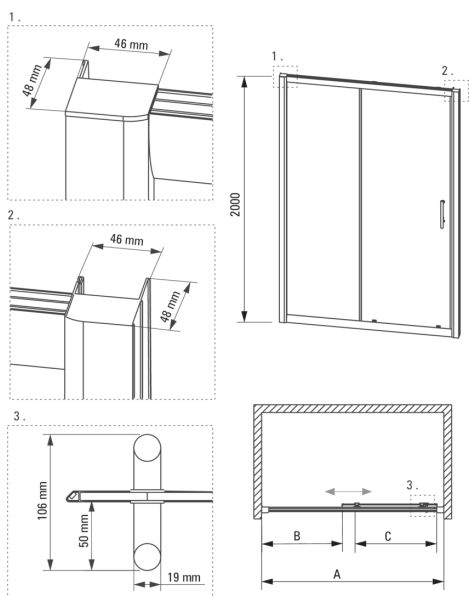

Код продукту: КТС_012P

EAN: 5908212028742

Колір: хром

Гарантія: 2

Душеві двері

Ширина [мм]	1200
Висота [мм]	2000
товщина скла	6
Оздоблення скла	прозорий
монтаж	можливість установки з двома нерухомими стінками, можливість установки з однією нерухомою стінкою
Покриття Active cover	Так

Model	Size	A(mm)	B(mm)	C(mm)
КТС 010P	1000x2000	970-1000	430	390
КТС 011P	1100x2000	1070-1100	480	440
КТС 012P	1200x2000	1170-1200	530	490
КТС 014P	1400x2000	1370-1400	680	590
КТС 016P	1600x2000	1570-1600	880	590