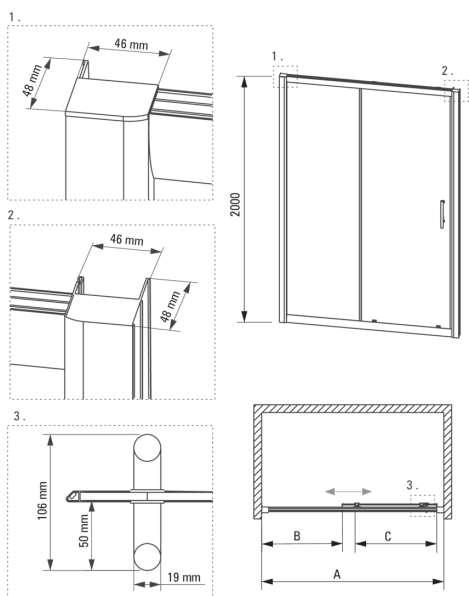

### Vrata tuš kabine

širina [mm]	1200
višina [mm]	2000
debelina stekla [mm]	6
steklen finiř	transparenten
montaža	mogoča montaža ob dve fiksni steni, mogoča montaža ob fiksno steno
premaz Active Cover	Ja

Model	Size	A(mm)	B(mm)	C(mm)
KTC 010P	1000x2000	970-1000	430	390
KTC 011P	1100x2000	1070-1100	480	440
KTC 012P	1200x2000	1170-1200	530	490
KTC 014P	1400x2000	1370-1400	680	590
KTC 016P	1600x2000	1570-1600	880	590