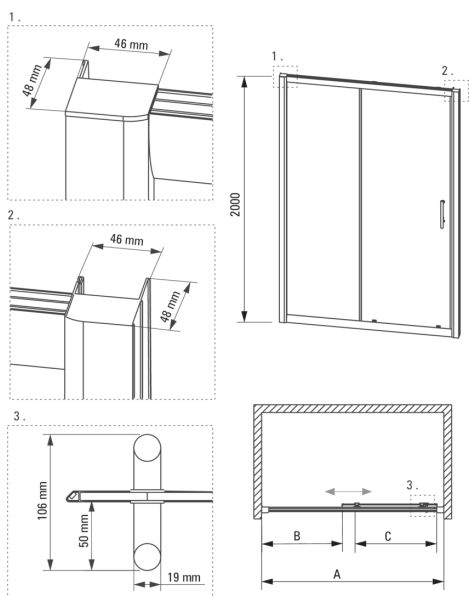

### Душевые двери

Ширина [мм]	1200
Высота [мм]	2000
толщина закаленного стекла	6
Отделка стекла	прозрачный
монтаж	возможность монтажа с двумя неподвижными стенками, возможность монтажа с одной неподвижной стенкой
Покрытие Active Cover	Да

Model	Size	A(mm)	B(mm)	C(mm)
КТС 010P	1000x2000	970-1000	430	390
КТС 011P	1100x2000	1070-1100	480	440
КТС 012P	1200x2000	1170-1200	530	490
КТС 014P	1400x2000	1370-1400	680	590
КТС 016P	1600x2000	1570-1600	880	590