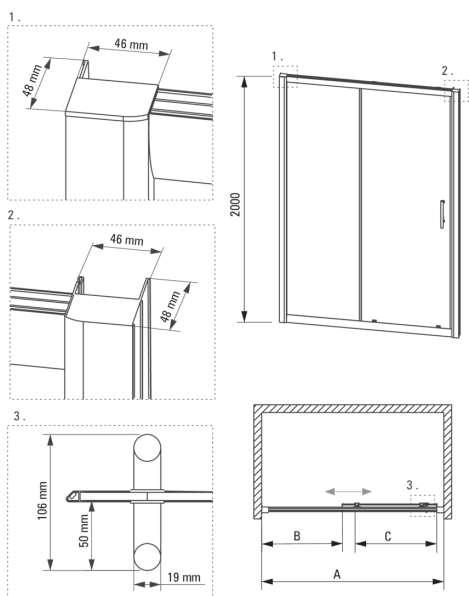

CYNIA

Ușă de duș, încastrat

Codul produsului: KTC_012P

EAN: 5908212028742

Culoarea: cromat

Garanție [ani]: 2

Uși de duș

Lățime [mm]	1200
Înălțime [mm]	2000
Grosime sticlă [mm]	6
Finisaj sticlă	transparent
instalare	posibilitate de instalare cu doi pereți ficși, posibilitate de instalare cu un perete fix
Active cover	Da

Caracteristici:

- Doar cele mai bune materiale, a căror calitate a fost certificată prin teste de laborator
- Sticlă securizată sigură și rezistentă
- Înveliș hidrofob Active-Cover care ajută apa să se prelingă pe sticlă
- Special pentru suprafețe Active Cover
- Mascarea elementelor de montaj
- Role superioare duble cu rulmenți cu bile
- Agent de curățare special, sigur pentru suprafețele curățate
- Ușă reversibilă care permite instalarea cabinei pe partea dreaptă sau pe partea stângă
- Posibilitate de instalare a cabinei fără cădiță de duș, direct pe gresie
- Profilele nivelează curbura pereților
- Rezistență la impact, substanțe chimice și pete conform standardului PN-EN 14428+A1:2008, certificată prin teste făcute de Institutul de Materiale de Construcții și Ceramică

Model	Size	A(mm)	B(mm)	C(mm)
KTC 010P	1000x2000	970-1000	430	390
KTC 011P	1100x2000	1070-1100	480	440
KTC 012P	1200x2000	1170-1200	530	490
KTC 014P	1400x2000	1370-1400	680	590
KTC 016P	1600x2000	1570-1600	880	590