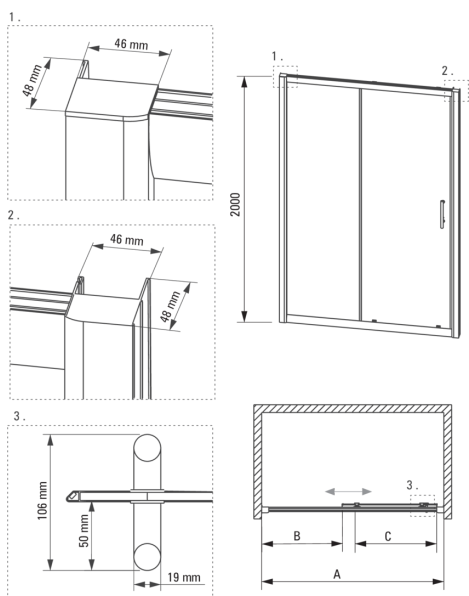

CYNIA

Porta della doccia, da incasso

Codice prodotto: KTC_012P

EAN: 5908212028742

Colore: cromo

Garanzia [anni]: 2

Porte per doccia

Larghezza [mm]	1200
Altezza [mm]	2000
Spessore del vetro [mm]	6
Finitura in vetro	trasparente
installazione	possibilità di montaggio con due pareti fisse, possibilità di montaggio con una parete fissa
Rivestimento attivo	Sì

Caratteristiche:

- Solo i migliori materiali, la cui qualità è stata confermata da test di laboratorio
- Vetro temperato sicuro e resistente
- Rivestimento idrofobico Active-Cover che facilita il deflusso dell'acqua dal vetro
- Dedicato alle superfici Active Cover
- Rivestimento degli elementi di montaggio
- Doppie rotelle superiori con cuscinetti a sfera
- Detergente dedicato, sicuro per le superfici pulite
- Porta reversibile che permette di montare la cabina a destra o a sinistra
- Possibilità di installare la cabina senza piatto doccia, direttamente sulle piastrelle
- Resistenza agli urti, agli agenti chimici e alle macchie in conformità alla norma PN-EN 14428+A1:2008, confermata dai test dell'Istituto della Ceramica e dei Materiali da Costruzione

Model	Size	A(mm)	B(mm)	C(mm)
KTC 010P	1000x2000	970-1000	430	390
KTC 011P	1100x2000	1070-1100	480	440
KTC 012P	1200x2000	1170-1200	530	490
KTC 014P	1400x2000	1370-1400	680	590
KTC 016P	1600x2000	1570-1600	880	590