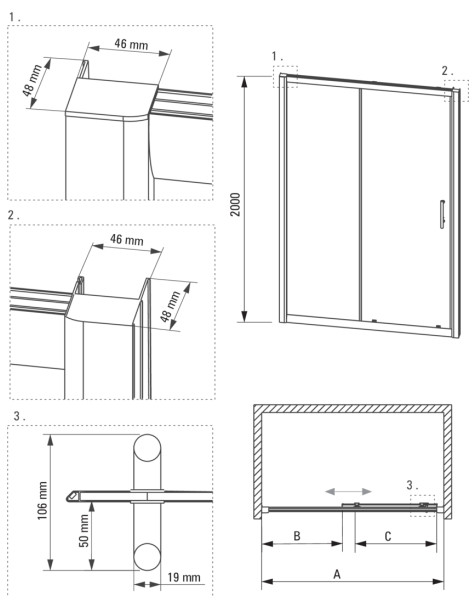

### Zuhanyajtó

Szélesség [mm]	1200
Magasság [mm]	2000
Az edzett üveg vastagsága [mm]	6
Üveg kivitelezése	átlátszó
Szerelés	két fix fallal szerelhető össze, egy fix fallal szerelhető össze
Aktív bevonat	Igen

### Kiemelések:

- Csak a legjobb alapanyagokból, amelyek minőségét laboratóriumi vizsgálatok igazolták
- Biztonságos és tartós edzett üveg
- Hidrofób Active-Cover bevonat, amely megkönnyíti a víz lefolyását az üvegről
- Az Active Cover felületekhez ajánlott
- Szerelési elemek burkolata
- Dupla felső görgők golyóscsapággal
- Dedikált tisztítószer, a felületek biztonságos tisztítására
- Megfordítható ajtó, amely jobb vagy bal oldalra szerelhető
- Lehetőség a kabin zuhanytálca nélküli felszerelésére, közvetlenül a csempére
- A profilrendszer lehetővé teszi a beszerelést egyetlen falakra is
- Ütés-, vegyszer- és foltosodás a PN-EN 14428 + A1: 2008 szabvány szerint, a Kerámia- és Építőanyag-intézet tesztjei igazolják.

Model	Size	A(mm)	B(mm)	C(mm)
KTC 010P	1000x2000	970-1000	430	390
KTC 011P	1100x2000	1070-1100	480	440
KTC 012P	1200x2000	1170-1200	530	490
KTC 014P	1400x2000	1370-1400	680	590
KTC 016P	1600x2000	1570-1600	880	590