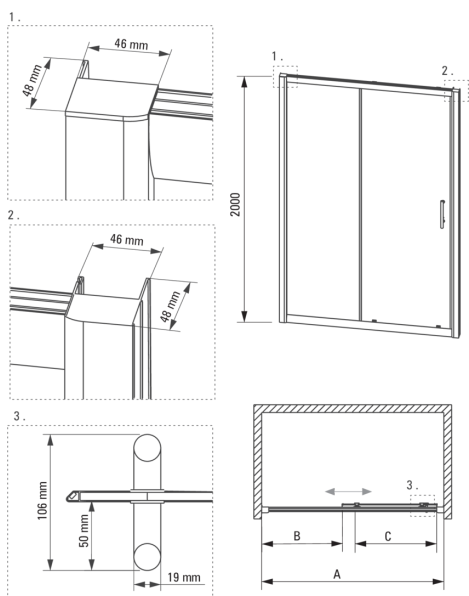

CYNIA

Porte de douche, encastré

Code produit: KTC_012P

EAN: 5908212028742

Couleur: chrome

Garantie [années]: 2

Porte de douche

| | |
|-------------------------|--|
| Largeur [mm] | 1200 |
| Hauteur [mm] | 2000 |
| Épaisseur du verre [mm] | 6 |
| Finition verre | transparent |
| installation | possibilité de montage avec deux murs fixes, possibilité de montage avec un mur fixe |
| Couverture active | Oui |

Caractéristiques:

- Seuls les meilleurs matériaux, dont la qualité a été confirmée par des tests en laboratoire
- Verre trempé sûr et durable
- Revêtement hydrophobe Active-Cover qui facilite l'écoulement de l'eau sur le verre
- Dédié aux surfaces Active Cover
- Habillage des éléments d'assemblage
- Rouleaux supérieurs doubles avec roulements à billes
- Agent de nettoyage dédié, sans danger pour les surfaces nettoyées
- Porte réversible qui permet de monter la cabine à droite ou à gauche
- Possibilité d'installer la cabine sans receveur de douche, directement sur le carrelage
- Profils égalisant la courbure des murs
- Résistance aux chocs, aux produits chimiques et aux taches conformément à la norme PN-EN 14428+A1:2008, confirmée par des tests de l'Institut de la céramique et des matériaux de construction

| Model | Size | A(mm) | B(mm) | C(mm) |
|----------|-----------|-----------|-------|-------|
| KTC 010P | 1000x2000 | 970-1000 | 430 | 390 |
| KTC 011P | 1100x2000 | 1070-1100 | 480 | 440 |
| KTC 012P | 1200x2000 | 1170-1200 | 530 | 490 |
| KTC 014P | 1400x2000 | 1370-1400 | 680 | 590 |
| KTC 016P | 1600x2000 | 1570-1600 | 880 | 590 |