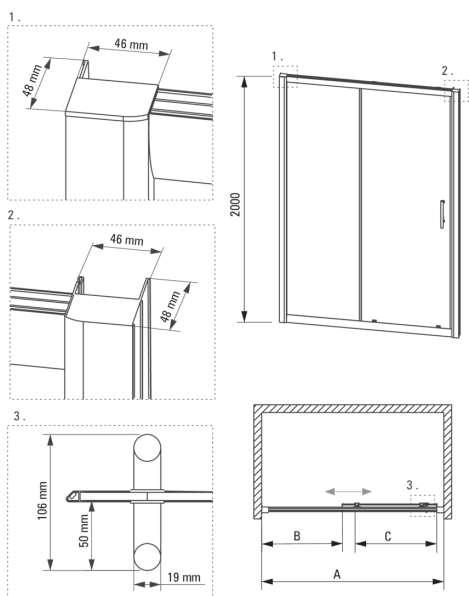

CYNIA

Puerta de la ducha, empotrado

Código de producto: KTC_012P

EAN: 5908212028742

Color: cromo

Garantía [años]: 2

Puertas de ducha

Ancho [mm]	1200
Altura [mm]	2000
Grosor de vidrio [mm]	6
Acabado de vidrio	transparente
instalación	posibilidad de ensamblaje con dos paredes fijas, posibilidad de ensamblaje con una pared fija
Tapa activa	Sí

Características:

- Solo los mejores materiales cuya calidad es confirmada por la investigación en el laboratorio
- Vidrio templado seguro y duradero
- Cubierta activa recubrimiento hidrofóbico que facilita el flujo de agua por el vaso
- Posibilidad de usar una cubierta activa dedicada
- Elementos de montaje enmascarado
- Rodillos superiores de doble rodamiento
- Una medida dedicada en la oferta es una caja fuerte dedicada para superficies limpias
- Puertas reversibles que permiten la instalación de la cabina a la derecha o izquierda
- Es posible instalar una cabina sin una bandeja de ducha, directamente en los mosaicos.
- Perfiles que reducen la curvatura de las paredes
- Resistencia al impacto, así como a los productos químicos y las manchas de acuerdo con PN-EN 14428+A1: 2008, confirmado por el Instituto de Cerámica y Materiales de construcción.

Model	Size	A(mm)	B(mm)	C(mm)
KTC 010P	1000x2000	970-1000	430	390
KTC 011P	1100x2000	1070-1100	480	440
KTC 012P	1200x2000	1170-1200	530	490
KTC 014P	1400x2000	1370-1400	680	590
KTC 016P	1600x2000	1570-1600	880	590