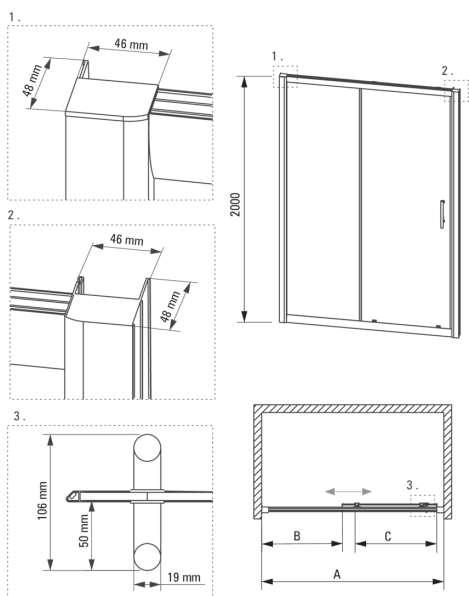

koda izdelka: KTC\_011P

EAN: 5907650815303

Barva: krom

Garancija [leta]: 2

### Vrata tuš kabine

širina [mm]	1100
višina [mm]	2000
debelina stekla [mm]	6
steklen finiř	transparenten
montaža	mogoča montaža ob dve fiksni steni, mogoča montaža ob fiksno steno
premaz Active Cover	Ja

Model	Size	A(mm)	B(mm)	C(mm)
KTC 010P	1000x2000	970-1000	430	390
KTC 011P	1100x2000	1070-1100	480	440
KTC 012P	1200x2000	1170-1200	530	490
KTC 014P	1400x2000	1370-1400	680	590
KTC 016P	1600x2000	1570-1600	880	590