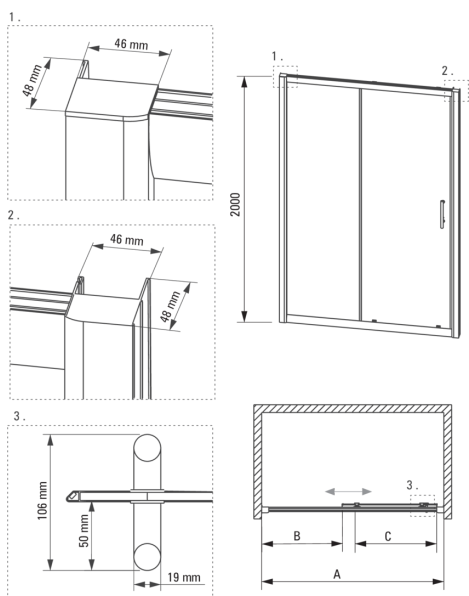

koda izdelka: KTC_011P

EAN: 5907650815303

Barva: krom

Garancija [leta]: 2

Vrata tuš kabine

širina [mm]	1100
višina [mm]	2000
debelina stekla [mm]	6
steklen finiš	transparenten
montaža	mogoča montaža ob dve fiksni steni, mogoča montaža ob fiksno steno
premaz Active Cover	Ja

karakteristike:

- Varno in trpežno kaljeno steklo
- Premaz Active Cover
- obračljiva vrata za montažo kabine na desno ali levo stran
- Profili za izravnavo ukrivljenosti sten
- Maskirni montažni elementi
- V ponudbi Deante imamo tudi varna namenska čistila
- Za površine s premazom Active Cover
- Profilni sistem omogoča izravnavo ukrivljenosti sten
- Hidrofobni premaz Active Cover, da voda lažje odteče s stekla
- Samo najboljši materiali, katerih kakovost je potrjena z laboratorijskimi testi
- Možnost vgradnje kabine brez tuš kadi, neposredno na ploščice
- Dvojna zgornja kolesa s krogličnimi ležaji
- Odpornost na udarce, kemikalije in madeže v skladu s standardom PN-EN 14428+A1:2008, potrjena s testi Inštituta za keramiko in gradbene materiale.

Model	Size	A(mm)	B(mm)	C(mm)
KTC 010P	1000x2000	970-1000	430	390
KTC 011P	1100x2000	1070-1100	480	440
KTC 012P	1200x2000	1170-1200	530	490
KTC 014P	1400x2000	1370-1400	680	590
KTC 016P	1600x2000	1570-1600	880	590