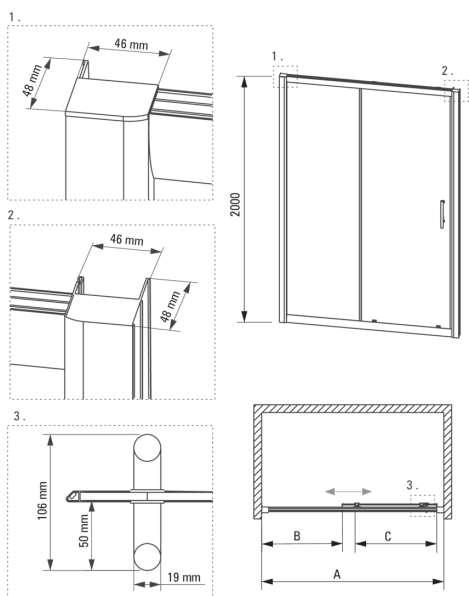

### Uși de duș

Lățime [mm]	1100
Înălțime [mm]	2000
Grosime sticlă [mm]	6
Finisaj sticlă	transparent
instalare	posibilitate de instalare cu doi pereți ficși, posibilitate de instalare cu un perete fix
Active cover	Da

### Caracteristici:

- Sticlă securizată sigură și rezistentă
- Strat anti calcar
- Ușă reversibilă care permite instalarea cabinei pe partea dreaptă sau pe partea stângă
- Profilele nivelează curbura pereților
- Mascarea elementelor de montaj
- Agent de curățare special, sigur pentru suprafețele curățate
- Special pentru suprafețe Active Cover
- Sistemul de profile face posibilă reducerea curburii pereților.
- Înneliș hidrofob Active-Cover care ajută apa să se prelingă pe sticlă
- Doar cele mai bune materiale, a căror calitate a fost certificată prin teste de laborator
- Posibilitate de instalare a cabinei fără cădiță de duș, direct pe gresie
- Role superioare duble cu rulmenți cu bile
- Rezistență la impact, substanțe chimice și pete conform standardului PN-EN 14428+A1:2008, certificată prin teste făcute de Institutul de Materiale de Construcții și Ceramică

Model	Size	A(mm)	B(mm)	C(mm)
KTC 010P	1000x2000	970-1000	430	390
KTC 011P	1100x2000	1070-1100	480	440
KTC 012P	1200x2000	1170-1200	530	490
KTC 014P	1400x2000	1370-1400	680	590
KTC 016P	1600x2000	1570-1600	880	590