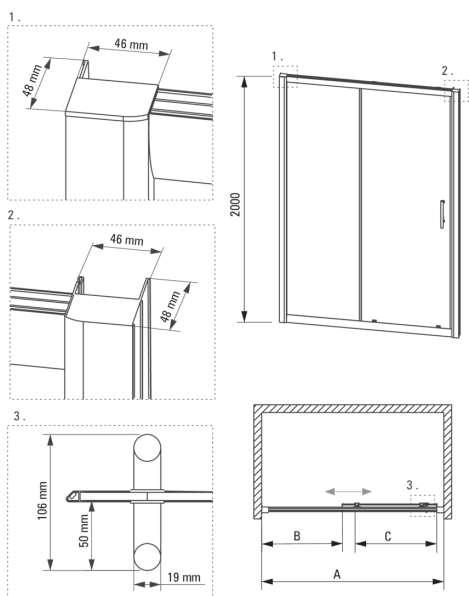

CYNIA

Porta della doccia, da incasso

Codice prodotto: KTC_011P

EAN: 5907650815303

Colore: cromo

Garanzia [anni]: 2

Porte per doccia

Larghezza [mm]	1100
Altezza [mm]	2000
Spessore del vetro [mm]	6
Finitura in vetro	trasparente
installazione	possibilità di montaggio con due pareti fisse, possibilità di montaggio con una parete fissa
Rivestimento attivo	Sì

Caratteristiche:

- Vetro temperato sicuro e resistente
- Porta reversibile che permette di montare la cabina a destra o a sinistra
- Rivestimento degli elementi di montaggio
- Detergente dedicato, sicuro per le superfici pulite
- Dedicato alle superfici Active Cover
- Il sistema di profili permette di ridurre la curvatura delle pareti
- Rivestimento idrofobico Active-Cover che facilita il deflusso dell'acqua dal vetro
- Solo i migliori materiali, la cui qualità è stata confermata da test di laboratorio
- Possibilità di installare la cabina senza piatto doccia, direttamente sulle piastrelle
- Doppie rotelle superiori con cuscinetti a sfera
- Resistenza agli urti, agli agenti chimici e alle macchie in conformità alla norma PN-EN 14428+A1:2008, confermata dai test dell'Istituto della Ceramica e dei Materiali da Costruzione

Model	Size	A(mm)	B(mm)	C(mm)
KTC 010P	1000x2000	970-1000	430	390
KTC 011P	1100x2000	1070-1100	480	440
KTC 012P	1200x2000	1170-1200	530	490
KTC 014P	1400x2000	1370-1400	680	590
KTC 016P	1600x2000	1570-1600	880	590