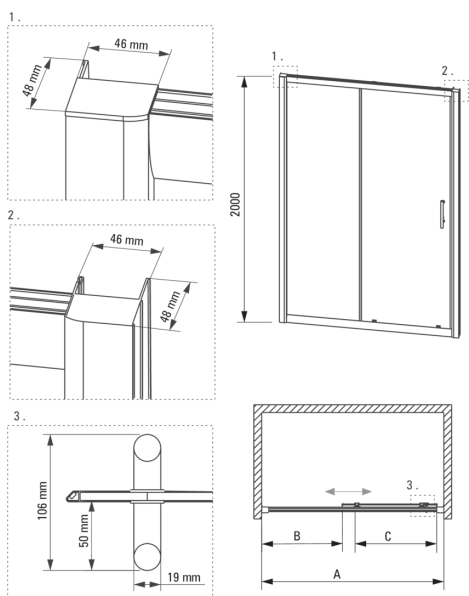

Cikkszám: KTC_011P
EAN: 5907650815303
Szín: króm
Garancia [év]: 2

Zuhanyajtó

Szélesség [mm]	1100
Magasság [mm]	2000
Az edzett üveg vastagsága [mm]	6
Üveg kivitelezése	átlátszó
Szerelés	két fix fallal szerelhető össze, egy fix fallal szerelhető össze
Aktív bevonat	Igen

Kiemelések:

- Biztonságos és tartós edzett üveg
- Active Cover bevonat
- Megfordítható ajtó, amely jobb vagy bal oldalra szerelhető
- A profilrendszer lehetővé teszi a beszerelést egyenetlen falakra is
- Szerelési elemek burkolata
- Dedikált tisztítószer, a felületek biztonságos tisztítására
- Az Active Cover felületekhez ajánlott
- A profilrendszer lehetővé teszi a beszerelést egyenetlen falakra is
- Hidrofób Active-Cover bevonat, amely megkönnyíti a víz lefolyását az üvegről
- Csak a legjobb alapanyagokból, amelyek minőségét laboratóriumi vizsgálatok igazolták
- Lehetőség a kabin zuhanytálca nélküli felszerelésére, közvetlenül a csempére
- Dupla felső görgők golyóscsapággal
- Ütés-, vegyszer- és foltosodás a PN-EN 14428 + A1: 2008 szabvány szerint, a Kerámia- és Építőanyag-intézet tesztjei igazolják.

Model	Size	A(mm)	B(mm)	C(mm)
KTC 010P	1000x2000	970-1000	430	390
KTC 011P	1100x2000	1070-1100	480	440
KTC 012P	1200x2000	1170-1200	530	490
KTC 014P	1400x2000	1370-1400	680	590
KTC 016P	1600x2000	1570-1600	880	590