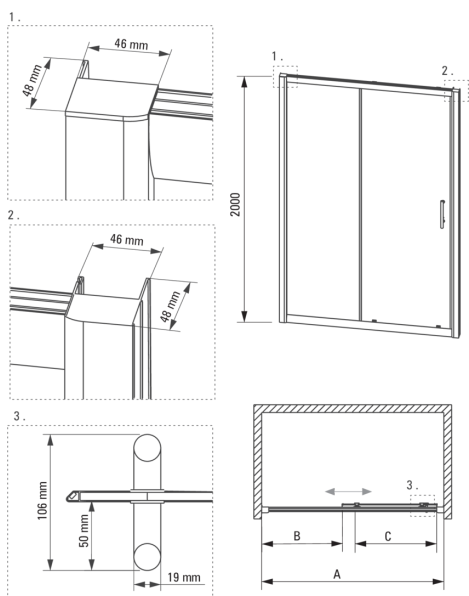

CYNIA

Porte de douche, encastré

Code produit: KTC_011P

EAN: 5907650815303

Couleur: chrome

Garantie [années]: 2

Porte de douche

Largeur [mm]	1100
Hauteur [mm]	2000
Épaisseur du verre [mm]	6
Finition verre	transparent
installation	possibilité de montage avec deux murs fixes, possibilité de montage avec un mur fixe
Couverture active	Oui

Caractéristiques:

- Verre trempé sûr et durable
- Couverture active
- Porte réversible qui permet de monter la cabine à droite ou à gauche
- Profils égalisant la courbure des murs
- Habillage des éléments d'assemblage
- Agent de nettoyage dédié, sans danger pour les surfaces nettoyées
- Dédié aux surfaces Active Cover
- Le système de profil permet de réduire la courbure des murs
- Revêtement hydrophobe Active-Cover qui facilite l'écoulement de l'eau sur le verre
- Seuls les meilleurs matériaux, dont la qualité a été confirmée par des tests en laboratoire
- Possibilité d'installer la cabine sans receveur de douche, directement sur le carrelage
- Rouleaux supérieurs doubles avec roulements à billes
- Résistance aux chocs, aux produits chimiques et aux taches conformément à la norme PN-EN 14428+A1:2008, confirmée par des tests de l'Institut de la céramique et des matériaux de construction

Model	Size	A(mm)	B(mm)	C(mm)
KTC 010P	1000x2000	970-1000	430	390
KTC 011P	1100x2000	1070-1100	480	440
KTC 012P	1200x2000	1170-1200	530	490
KTC 014P	1400x2000	1370-1400	680	590
KTC 016P	1600x2000	1570-1600	880	590