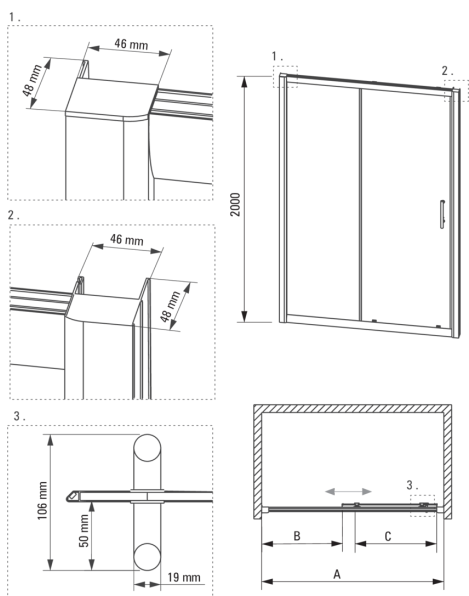

### Душеві двері

Ширина [мм]	1000
Висота [мм]	2000
товщина скла	6
Оздоблення скла	прозорий
монтаж	можливість установки з двома нерухомими стінками, можливість установки з однією нерухомою стінкою
Покриття Active cover	Так

Model	Size	A(mm)	B(mm)	C(mm)
КТС 010P	1000x2000	970-1000	430	390
КТС 011P	1100x2000	1070-1100	480	440
КТС 012P	1200x2000	1170-1200	530	490
КТС 014P	1400x2000	1370-1400	680	590
КТС 016P	1600x2000	1570-1600	880	590