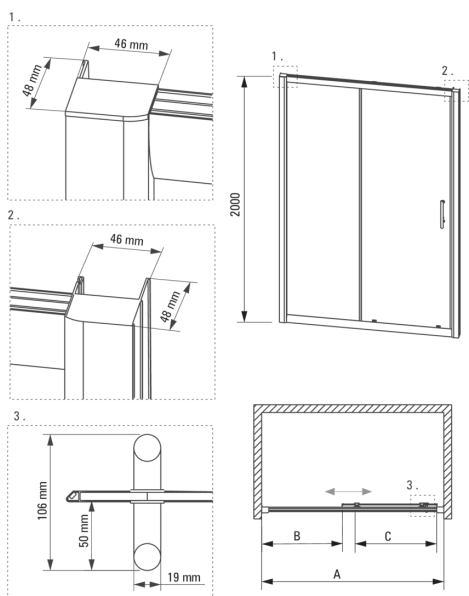

koda izdelka: KTC_010P

EAN: 5908212047491

Barva: krom

Garancija [leta]: 2

Vrata tuš kabine

širina [mm]	1000
višina [mm]	2000
debelina stekla [mm]	6
steklen finiř	transparenten
montaža	mogoča montaža ob dve fiksni steni, mogoča montaža ob fiksno steno
premaz Active Cover	Ja

karakteristike:

- Samo najboljši materiali, katerih kakovost je potrjena z laboratorijskimi testi
- Varno in trpežno kaljeno steklo
- Hidrofobni premaz Active Cover, da voda lažje odteče s stekla
- Za površine s premazom Active Cover
- Maskirni montažni elementi
- Dvojna zgornja kolesa s krogličnimi ležaji
- V ponudbi Deante imamo tudi varna namenska čistila
- obračljiva vrata za montažo kabine na desno ali levo stran
- Možnost vgradnje kabine brez tuš kadi, neposredno na ploščice
- Profili za izravnavo ukrivljenosti sten
- Odpornost na udarce, kemikalije in madeže v skladu s standardom PN-EN 14428+A1:2008, potrjena s testi Inštituta za keramiko in gradbene materiale.

Model	Size	A(mm)	B(mm)	C(mm)
KTC 010P	1000x2000	970-1000	430	390
KTC 011P	1100x2000	1070-1100	480	440
KTC 012P	1200x2000	1170-1200	530	490
KTC 014P	1400x2000	1370-1400	680	590
KTC 016P	1600x2000	1570-1600	880	590