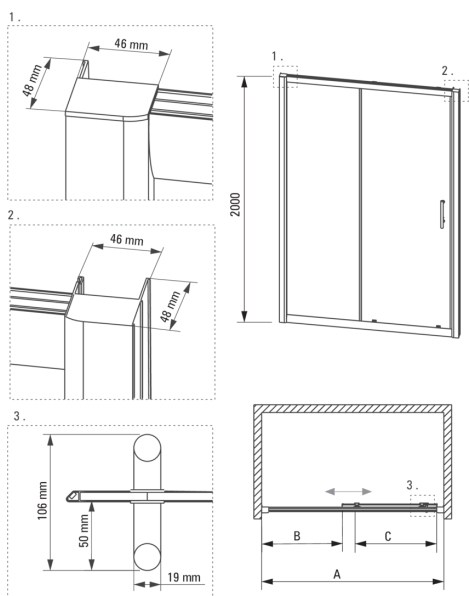

koda izdelka: KTC_010P

EAN: 5908212047491

Barva: krom

Garancija [leta]: 2

Vrata tuš kabine

širina [mm]	1000
višina [mm]	2000
debelina stekla [mm]	6
stekleni finiš	transparenten
montaža	mogoča montaža ob dve fiksni steni, mogoča montaža ob fiksno steno
premaz Active Cover	Ja

karakteristike:

- Samo najboljši materiali, katerih kakovost je potrjena z laboratorijskimi testi
- Varno in trpežno kaljeno steklo
- Hidrofobni premaz Active Cover, da voda lažje odteče s stekla
- Za površine s premazom Active Cover
- Maskirni montažni elementi
- Dvojna zgornja kolesa s krogličnimi ležaji
- V ponudbi Deante imamo tudi varna namenska čistila
- obračljiva vrata za montažo kabine na desno ali levo stran
- Možnost vgradnje kabine brez tuš kadi, neposredno na ploščice
- Profili za izravnavo ukrivljenosti sten
- Odpornost na udarce, kemikalije in madeže v skladu s standardom PN-EN 14428+A1:2008, potrjena s testi Inštituta za keramiko in gradbene materiale.

Model	Size	A(mm)	B(mm)	C(mm)
KTC 010P	1000x2000	970-1000	430	390
KTC 011P	1100x2000	1070-1100	480	440
KTC 012P	1200x2000	1170-1200	530	490
KTC 014P	1400x2000	1370-1400	680	590
KTC 016P	1600x2000	1570-1600	880	590