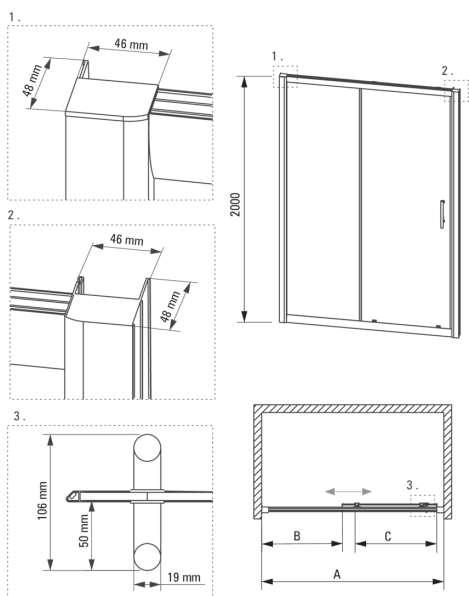

CYNIA

Ușă de duș, încastrat

Codul produsului: KTC_010P

EAN: 5908212047491

Culoarea: cromat

Garanție [ani]: 2

Uși de duș

Lățime [mm]	1000
Înălțime [mm]	2000
Grosime sticlă [mm]	6
Finisaj sticlă	transparent
instalare	posibilitate de instalare cu doi pereți ficși, posibilitate de instalare cu un perete fix
Active cover	Da

Caracteristici:

- Doar cele mai bune materiale, a căror calitate a fost certificată prin teste de laborator
- Sticlă securizată sigură și rezistentă
- Înveliș hidrofob Active-Cover care ajută apa să se prelingă pe sticlă
- Special pentru suprafețe Active Cover
- Mascarea elementelor de montaj
- Role superioare duble cu rulmenți cu bile
- Agent de curățare special, sigur pentru suprafețele curățate
- Ușă reversibilă care permite instalarea cabinei pe partea dreaptă sau pe partea stângă
- Posibilitate de instalare a cabinei fără cădiță de duș, direct pe gresie
- Profilele nivelează curbura pereților
- Rezistență la impact, substanțe chimice și pete conform standardului PN-EN 14428+A1:2008, certificată prin teste făcute de Institutul de Materiale de Construcții și Ceramică

Model	Size	A(mm)	B(mm)	C(mm)
KTC 010P	1000x2000	970-1000	430	390
KTC 011P	1100x2000	1070-1100	480	440
KTC 012P	1200x2000	1170-1200	530	490
KTC 014P	1400x2000	1370-1400	680	590
KTC 016P	1600x2000	1570-1600	880	590