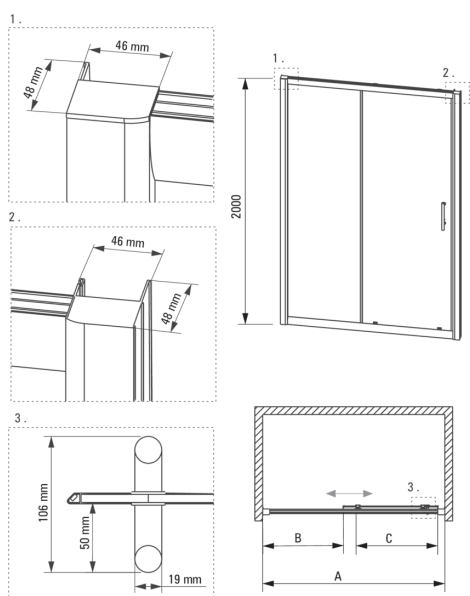

CYNIA

Porta della doccia, da incasso

Codice prodotto: KTC_010P

EAN: 5908212047491

Colore: cromo

Garanzia [anni]: 2

Porte per doccia

Larghezza [mm]	1000
Altezza [mm]	2000
Spessore del vetro [mm]	6
Finitura in vetro	trasparente
installazione	possibilità di montaggio con due pareti fisse, possibilità di montaggio con una parete fissa
Rivestimento attivo	Sì

Caratteristiche:

- Solo i migliori materiali, la cui qualità è stata confermata da test di laboratorio
- Vetro temperato sicuro e resistente
- Rivestimento idrofobico Active-Cover che facilita il deflusso dell'acqua dal vetro
- Dedicato alle superfici Active Cover
- Rivestimento degli elementi di montaggio
- Doppie rotelle superiori con cuscinetti a sfera
- Detergente dedicato, sicuro per le superfici pulite
- Porta reversibile che permette di montare la cabina a destra o a sinistra
- Possibilità di installare la cabina senza piatto doccia, direttamente sulle piastrelle
- Resistenza agli urti, agli agenti chimici e alle macchie in conformità alla norma PN-EN 14428+A1:2008, confermata dai test dell'Istituto della Ceramica e dei Materiali da Costruzione

Model	Size	A(mm)	B(mm)	C(mm)
KTC 010P	1000x2000	970-1000	430	390
KTC 011P	1100x2000	1070-1100	480	440
KTC 012P	1200x2000	1170-1200	530	490
KTC 014P	1400x2000	1370-1400	680	590
KTC 016P	1600x2000	1570-1600	880	590