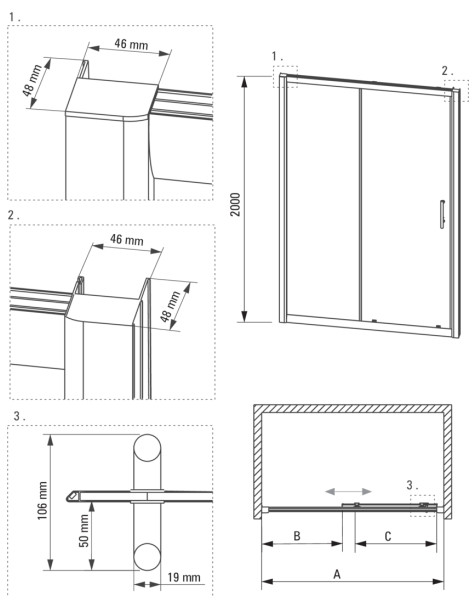

Cikkszám: KTC\_010P  
EAN: 5908212047491  
Szín: króm  
Garancia [év]: 2

### Zuhanyajtó

Szélesség [mm]	1000
Magasság [mm]	2000
Az edzett üveg vastagsága [mm]	6
Üveg kivitelezése	átlátszó
Szerelés	két fix fallal szerelhető össze, egy fix fallal szerelhető össze
Aktív bevonat	Igen

### Kiemelések:

- Csak a legjobb alapanyagokból, amelyek minőségét laboratóriumi vizsgálatok igazolták
- Biztonságos és tartós edzett üveg
- Hidrofób Active-Cover bevonat, amely megkönnyíti a víz lefolyását az üvegről
- Az Active Cover felületekhez ajánlott
- Szerelési elemek burkolata
- Dupla felső görgők golyóscsapággal
- Dedikált tisztítószer, a felületek biztonságos tisztítására
- Megfordítható ajtó, amely jobb vagy bal oldalra szerelhető
- Lehetőség a kabin zuhanytálca nélküli felszerelésére, közvetlenül a csempére
- A profilrendszer lehetővé teszi a beszerelést egyetlen falakra is
- Ütés-, vegyszer- és foltosodás a PN-EN 14428 + A1: 2008 szabvány szerint, a Kerámia- és Építőanyag-intézet tesztjei igazolják.

Model	Size	A(mm)	B(mm)	C(mm)
KTC 010P	1000x2000	970-1000	430	390
KTC 011P	1100x2000	1070-1100	480	440
KTC 012P	1200x2000	1170-1200	530	490
KTC 014P	1400x2000	1370-1400	680	590
KTC 016P	1600x2000	1570-1600	880	590