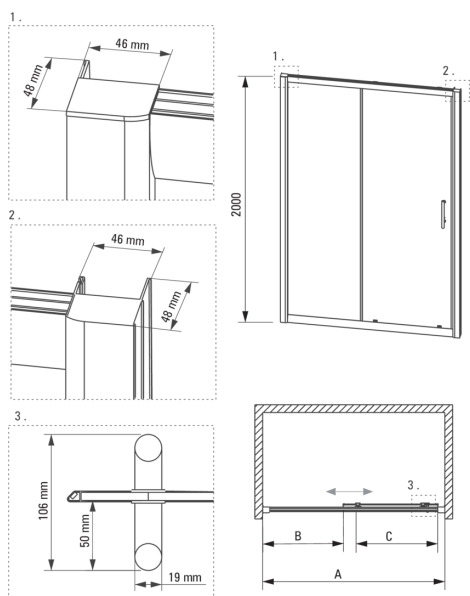

CYNIA

Porte de douche, encastré

Code produit: KTC_010P

EAN: 5908212047491

Couleur: chrome

Garantie [années]: 2

Porte de douche

Largeur [mm]	1000
Hauteur [mm]	2000
Épaisseur du verre [mm]	6
Finition verre	transparent
installation	possibilité de montage avec deux murs fixes, possibilité de montage avec un mur fixe
Couverture active	Oui

Caractéristiques:

- Seuls les meilleurs matériaux, dont la qualité a été confirmée par des tests en laboratoire
- Verre trempé sûr et durable
- Revêtement hydrophobe Active-Cover qui facilite l'écoulement de l'eau sur le verre
- Dédié aux surfaces Active Cover
- Habillage des éléments d'assemblage
- Rouleaux supérieurs doubles avec roulements à billes
- Agent de nettoyage dédié, sans danger pour les surfaces nettoyées
- Porte réversible qui permet de monter la cabine à droite ou à gauche
- Possibilité d'installer la cabine sans receveur de douche, directement sur le carrelage
- Profils égalisant la courbure des murs
- Résistance aux chocs, aux produits chimiques et aux taches conformément à la norme PN-EN 14428+A1:2008, confirmée par des tests de l'Institut de la céramique et des matériaux de construction

Model	Size	A(mm)	B(mm)	C(mm)
KTC 010P	1000x2000	970-1000	430	390
KTC 011P	1100x2000	1070-1100	480	440
KTC 012P	1200x2000	1170-1200	530	490
KTC 014P	1400x2000	1370-1400	680	590
KTC 016P	1600x2000	1570-1600	880	590