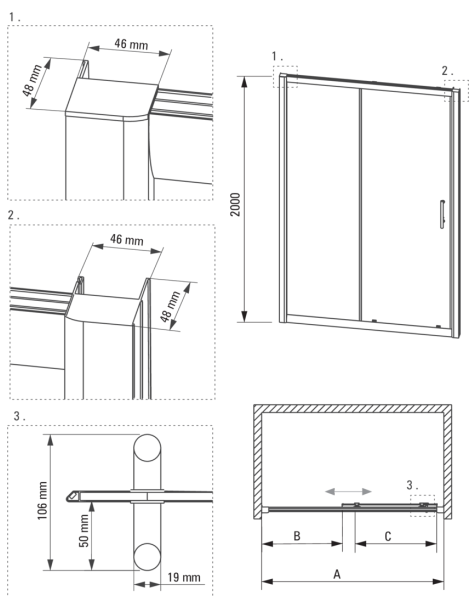

## Puerta de la ducha, empotrado

Código de producto: KTC\_010P

EAN: 5908212047491

Color: cromo

Garantía [años]: 2

### Puertas de ducha

Ancho [mm]	1000
Altura [mm]	2000
Grosor de vidrio [mm]	6
Acabado de vidrio	transparente
instalación	posibilidad de ensamblaje con dos paredes fijas, posibilidad de ensamblaje con una pared fija
Tapa activa	Sí

Model	Size	A(mm)	B(mm)	C(mm)
KTC 010P	1000x2000	970-1000	430	390
KTC 011P	1100x2000	1070-1100	480	440
KTC 012P	1200x2000	1170-1200	530	490
KTC 014P	1400x2000	1370-1400	680	590
KTC 016P	1600x2000	1570-1600	880	590