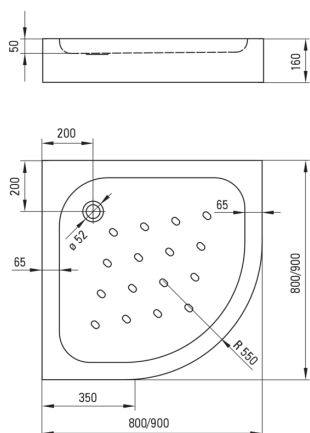

FUNKIA

Акриловий душовий піддон, напівкруглий

deante

Код продукту: KTA_054B

EAN: 5908212065099

Колір: білий

Гарантія: 2

Душові піддони

матеріал	акрил
форма	напівкруглий
Ширина [мм]	800
Довжина [мм]	800
Висота [мм]	160

Відмінна риса:

- Міцний акриловий матеріал, що зберігає блиск і колір
- Протиковзкі виступи для мінімізації ризику послизнення
- Корпус, вбудований в душовий піддон
- Увага! Сифон pHc_025c або напівсифон pHc_620k і пробка CLICK-CLACK підходять для душового піддону
- Пропонуємо спеціальний засіб, безпечний для очищуваних поверхонь
- Тільки найкращі матеріали, якість яких ми підтверджуємо дослідженнями в лабораторії