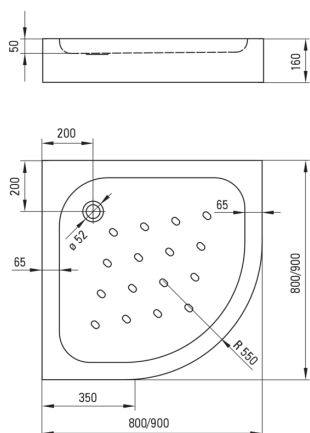

FUNKIA

Акриловый душевой поддон, полукруглый

deante

Код товара: KTA_054B

EAN: 5908212065099

Цвет: белый

Гарантия [лет]: 2

Поддоны

Материал	акрил
Форма	полукруглый
Ширина [мм]	800
Длина [мм]	800
Высота [мм]	160

Отличительные черты:

- Прочный акриловый материал, сохраняющий блеск и цвет
- Нескользящие выступы для минимизации риска поскользнуться
- Корпус интегрирован с душевым поддоном
- Внимание! Душевой поддон совместим с сифоном NHC_025C или полусифоном NHC_620K и клапаном CLICK-CLACK.
- Специальное средство, безопасное для очищаемых поверхностей
- Только лучшие материалы, качество которых подтверждено лабораторными испытаниями