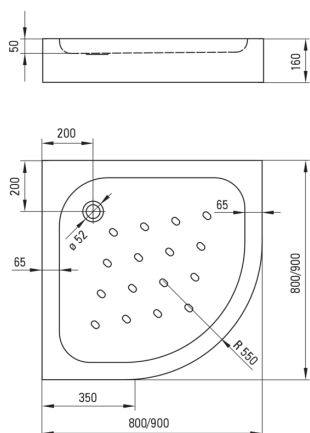

FUNKIA

Receveur de douche en acrylique, semi-circulaire

Code produit: KTA_054B

EAN: 5908212065099

Couleur: blanc

Garantie [années]: 2

deante

Receveurs de douche

Matériel	acrylique
Forme	semi-circulaire
Largeur [mm]	800
Longueur [mm]	800
Hauteur [mm]	160

Caractéristiques:

- Matériau acrylique durable qui conserve son éclat et sa couleur
- Crampons antidérapants pour minimiser le risque de glissade
- Couvercle intégré au receveur de douche
- Attention : siphon NHC_025C ou demi-siphon NHC_620K et bouchon CLICK-CLACK peuvent être utilisés avec le receveur de douche
- Agent de nettoyage dédié, sans danger pour les surfaces nettoyées
- Seuls les meilleurs matériaux, dont la qualité a été confirmée par des tests en laboratoire