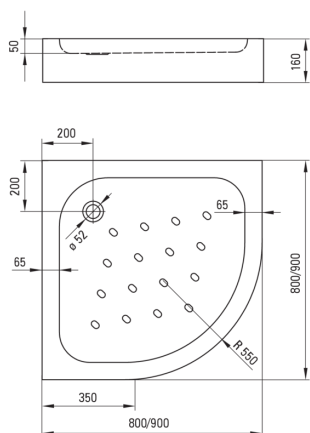

FUNKIA

Bandeja de ducha acrílica, media vuelta

deante

Código de producto: KTA_054B

EAN: 5908212065099

Color: blanco

Garantía [años]: 2

Bandejas de ducha

Material	acrílico
Forma	media vuelta
Ancho [mm]	800
Longitud [mm]	800
Altura [mm]	160

Características:

- Material acrílico duradero, mantenimiento del brillo y el color
- Salientes antideslizantes para minimizar el riesgo de resbalones
- Carcasa integrada con bandeja de ducha
- ¡Atención! El sifón NHC_025C o el medio sifón NHC_620K y el tapón CLICK-CLACK son aptos para el plato de ducha
- Una medida dedicada en la oferta es una caja fuerte dedicada para superficies limpias
- Solo los mejores materiales cuya calidad es confirmada por la investigación en el laboratorio