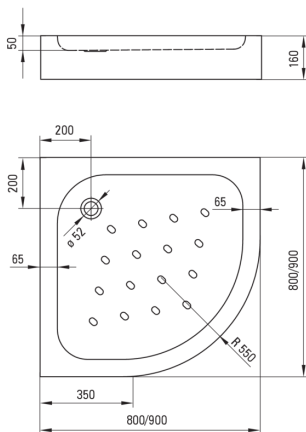

FUNKIA

Acryl-Duschtasse, halbrund

Artikel-Nr.: KTA_054B
EAN: 5908212065099
Farbe: weiß
Garantie [Jahre]: 2

Duschtassen

Material	Acryl-
Form	halbrund
Breite [mm]	800
Länge	800
Höhe	160

Charakteristische Merkmale:

- Strapazierfähiges Acrylmaterial, das Glanz und Farbe bewahrt
- Anti-Rutsch-Laschen, um die Rutschgefahr zu minimieren
- In die Duschwanne integrierte Abtrennung
- Achtung! Duschwanne ist mit dem Siphon NHC_025C oder dem halben Siphon NHC_620K und dem CLICK-CLACK-Stöpsel kompatibel
- Spezielles Mittel, das für die zu reinigenden Oberflächen unbedenklich ist
- Nur die besten Materialien, deren Qualität durch Laboruntersuchungen bestätigt wird